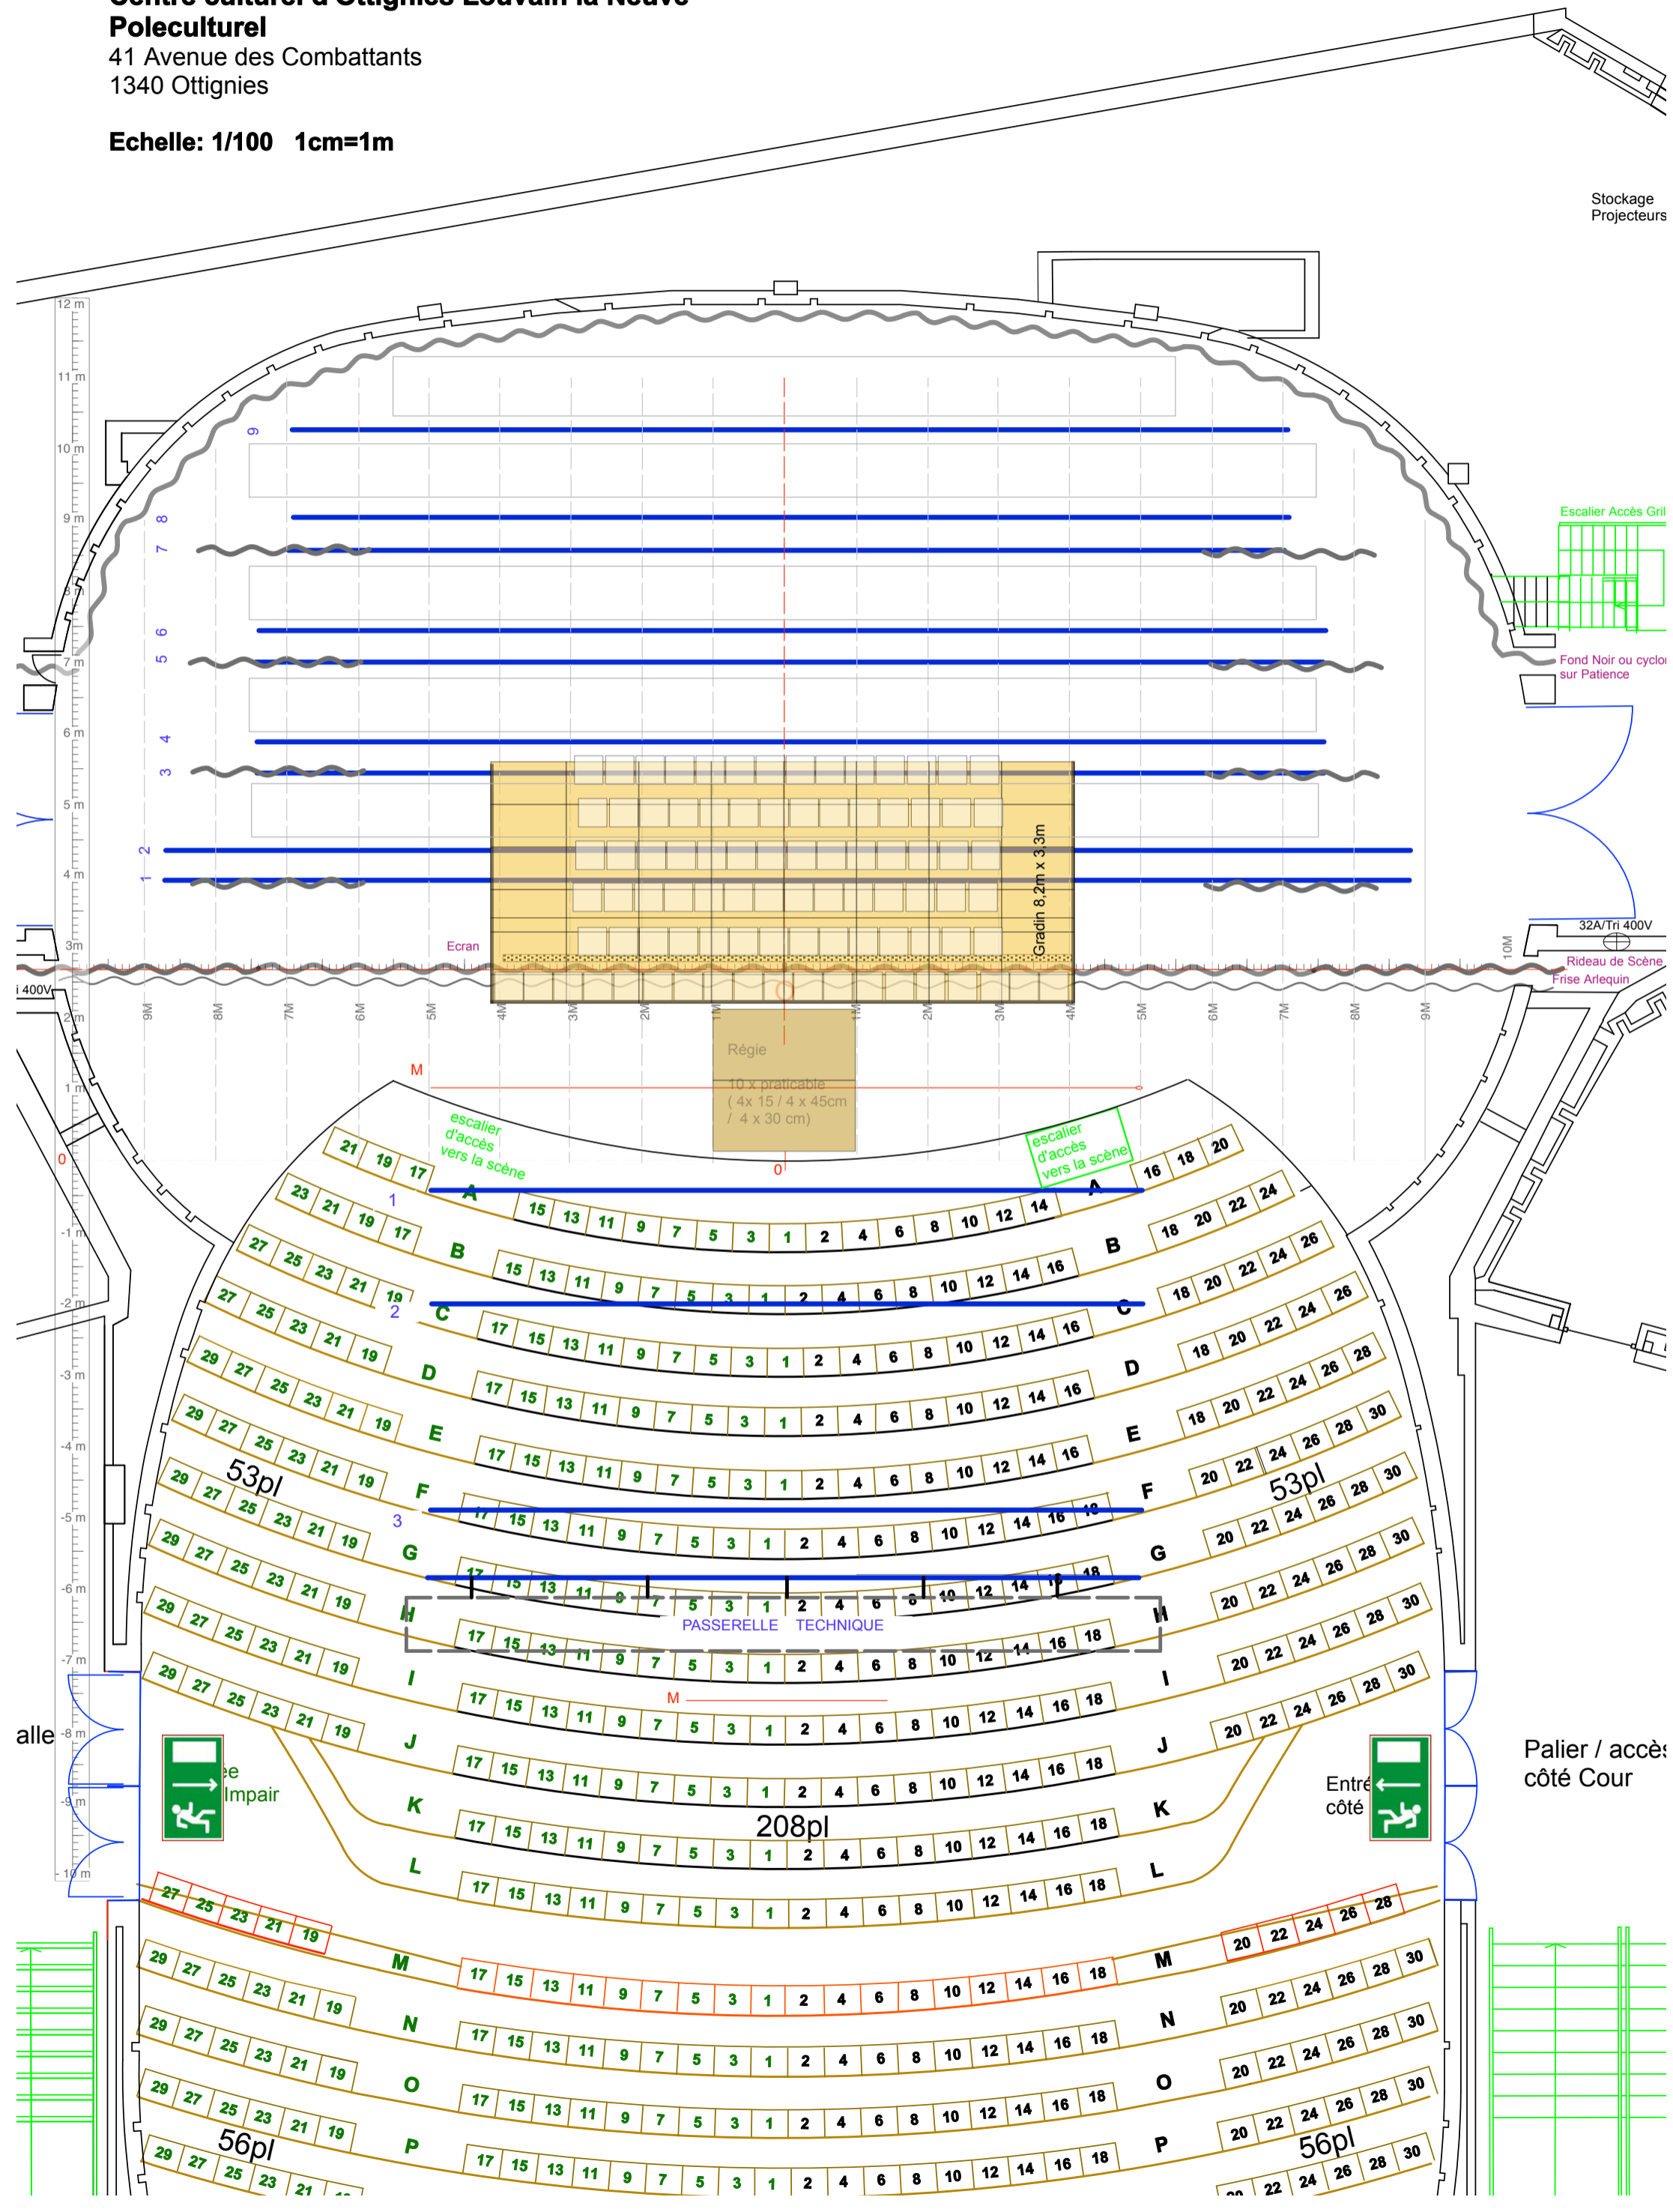

Plan - niveau scène/ salle
Centre culturel d'Ottignies Louvain la Neuve
Poleculturel
 41 Avenue des Combattants
 1340 Ottignies

Echelle: 1/100 1cm=1m

Stockage
Projecteurs

Escalier Accès Gril

Fond Noir ou cyclot sur Patience

32A/Tri 400V

Rideau de Scène

Frise Arlequin

Ecran

Régie

10 x praticable
(4x 15 / 4 x 45cm
/ 4 x 30 cm)

escalier
d'accès
vers la scène

escalier
d'accès
vers la scène

53pl

53pl

alle

Impair

208pl

Entrée
côté

Palier / accès
côté Cour

56pl

56pl